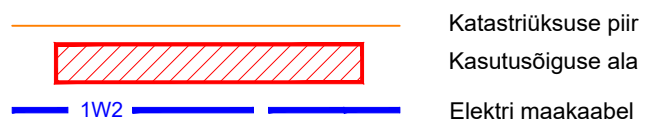

# Isikliku kasutusõiguse seadmise plaan

IKO ala Pos nr	Kinnistu reg.osa number	Katastriüksuse tunnus, nimi ja sihtotstarve	Asukoht riigitee suhtes	Ala pindala, m <sup>2</sup>
Pos. 1	8767650	25161 Kose-Käbli tee 91804:003:2760 Transpordimaa	25131 Rõuge-Verijärve tee km. 7,83-7,84	37