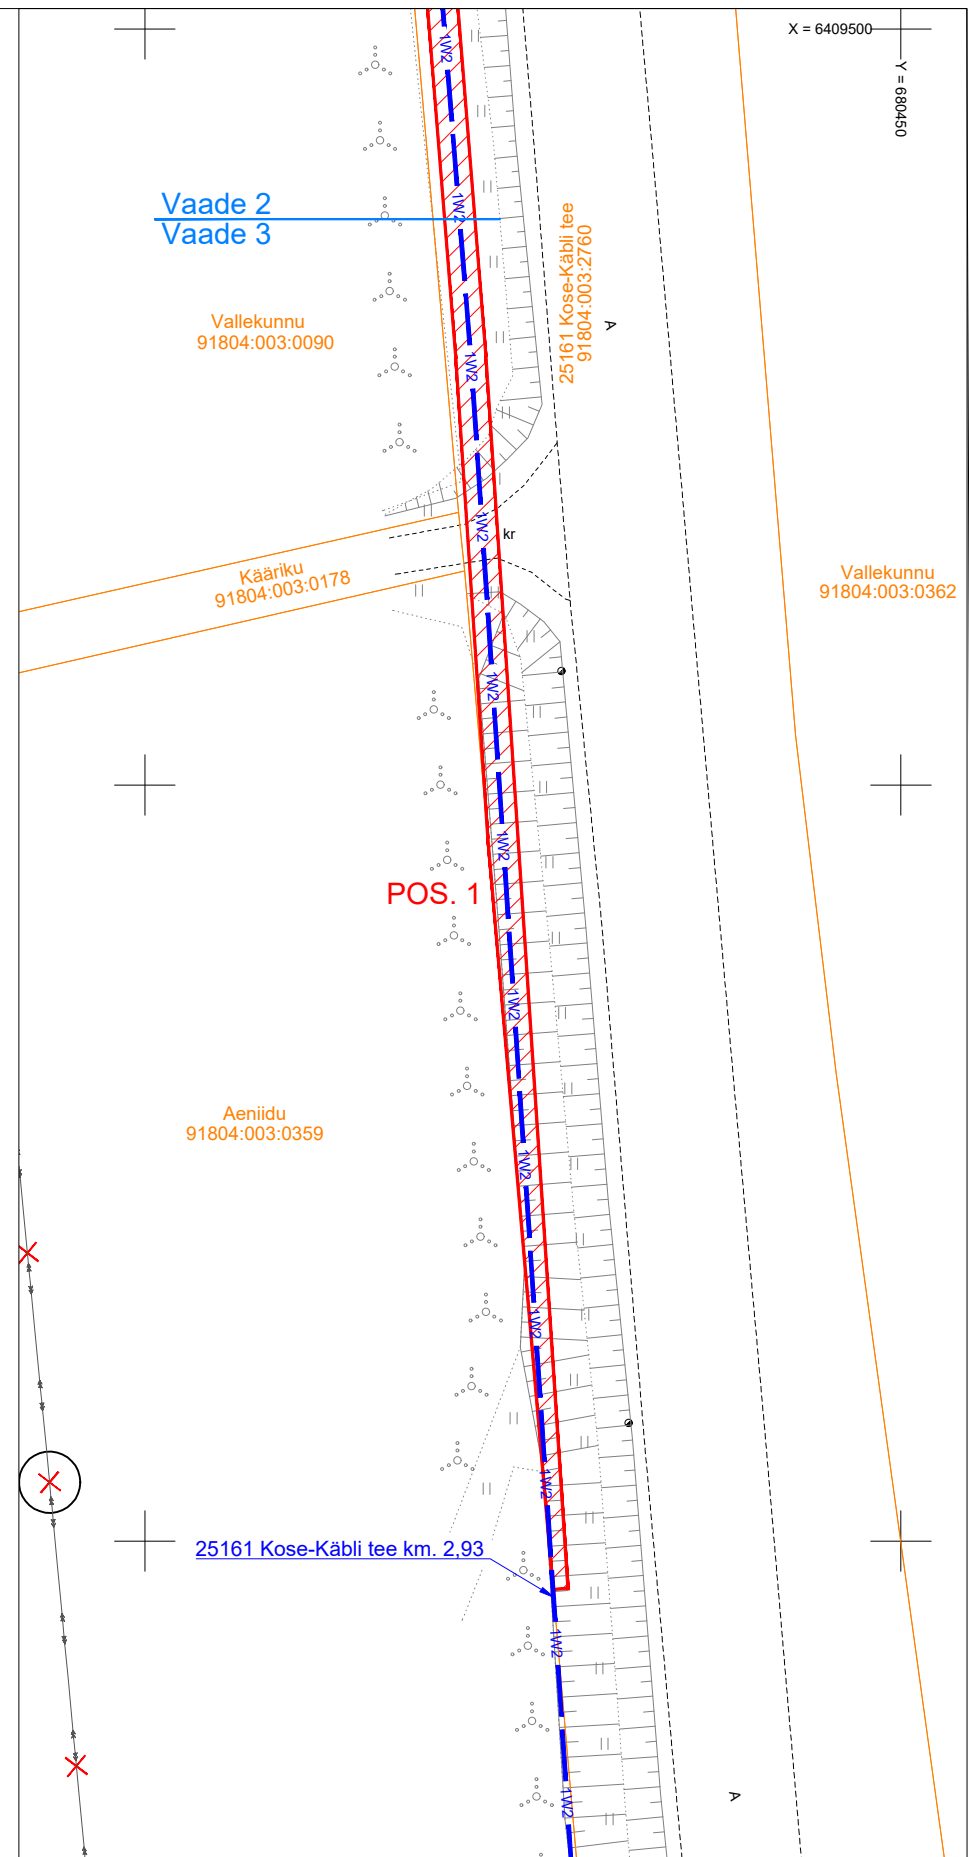

# Isikliku kasutusõiguse seadmise plaan

IKO ala Pos nr	Kinnistu reg.osa number	Katastriüksuse tunnus, nimi ja sihtotstarve	Asukoht riigitee suhtes	Ala pindala, m <sup>2</sup>
Pos. 1	8767650	25161 Kose-Käbli tee 91804:003:2760 Transpordimaa	25131 Rõuge-Verijärve tee km. 7,83-7,84	37

Projekt				Tellija			
Võru-Munamäe 10kV fiidri rekonstrueerimine, Võru vald, Võrumaa				Elektrilevi OÜ			
Joonis				Joonise nr			
Isikliku kasutusõiguse seadmise plaan				IP6720-I			
Projekteeris	A. Erik	53 090 199	Mõõtkaava	M 1:500 A3			
Kontrollis	K. Maaten	512 7053	Staadium	Tööprojekt			
			Keel	Leht	Lehti		
			EST	1	1		