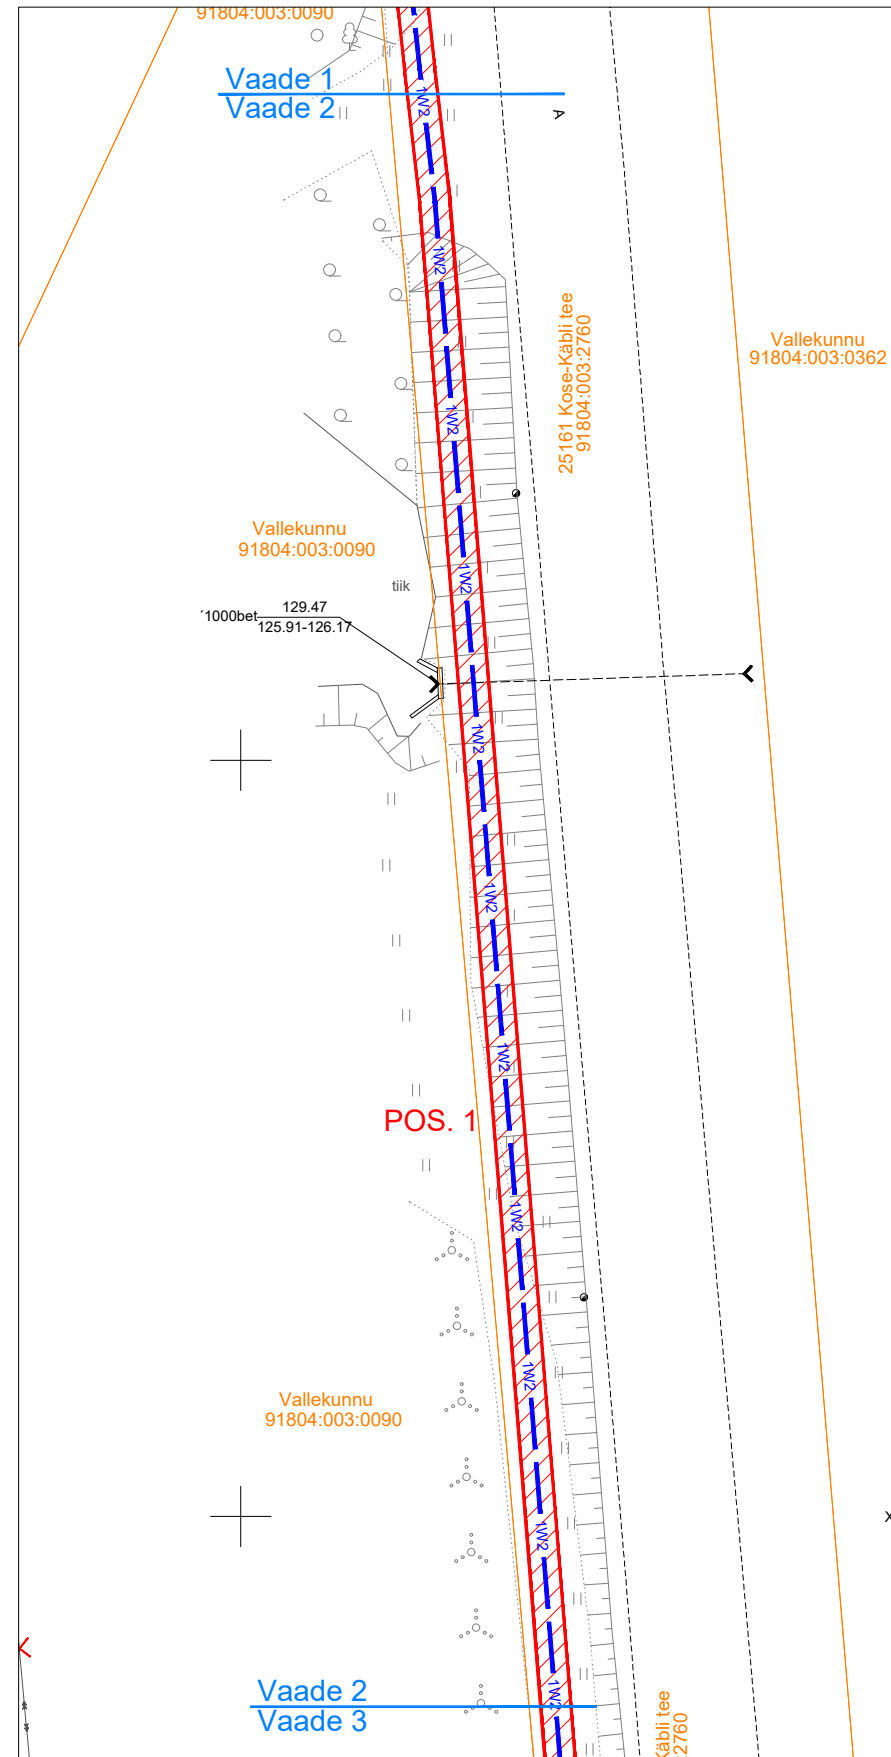

# Isikliku kasutusõiguse seadmise plaan

IKO ala Pos nr	Kinnistu reg.osa number	Katastriüksuse tunnus, nimi ja sihtotstarve	Asukoht riigitee suhtes	Ala pindala, m <sup>2</sup>
Pos. 1	8767650	25161 Kose-Käbli tee 91804:003:2760 Transpordimaa	25131 Rõuge-Verijärve tee km. 7,83-7,84	37

Projekt				Tellija			
Võru-Munamäe 10kV fiidri rekonstrueerimine, Võru vald, Võrumaa				Elektrilevi OÜ			
Joonis				Joonise nr			
Isikliku kasutusõiguse seadmise plaan				IP6720-I			
Projekteeris	A. Erik	53 090 199	Mõõtkaava	M 1:500 A3			
Kontrollis	K. Maaten	512 7053	Staadium	Tööprojekt			
			Keel	Leht	Lehti		
			EST	1	1		