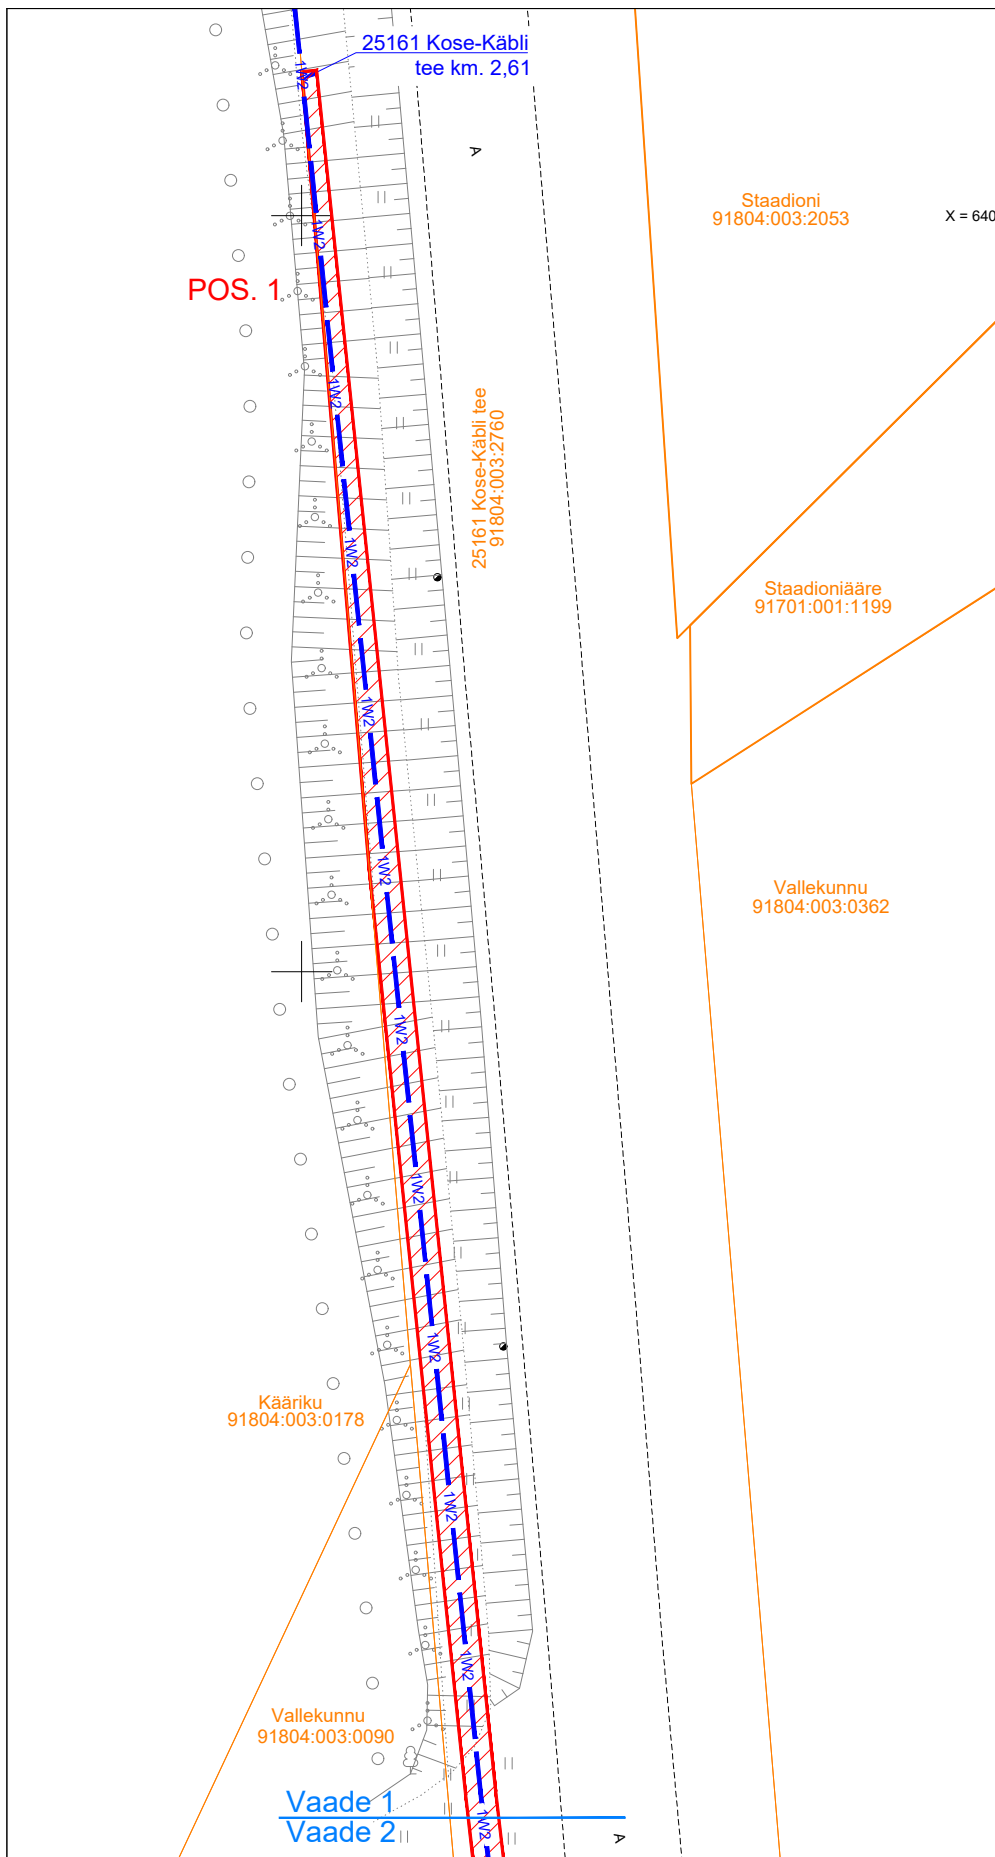

# Isikliku kasutusõiguse seadmise plaan

IKO ala Pos nr	Kinnistu reg.osa number	Katastriüksuse tunnus, nimi ja sihtotstarve	Asukoht riigitee suhtes	Ala pindala, m <sup>2</sup>
Pos. 1	8767650	25161 Kose-Käbli tee 91804:003:2760 Transpordimaa	25131 Rõuge-Verijärve tee km. 7,83-7,84	37

Projekt				Tellija			
Võru-Munamäe 10kV fiidri rekonstrueerimine, Võru vald, Võrumaa				Elektrilevi OÜ			
Joonis				Joonise nr			
Isikliku kasutusõiguse seadmise plaan				IP6720-I			
Projekteeris	A. Erik	53 090 199	Mõõtkaava	M 1:500 A3			
Kontrollis	K. Maaten	512 7053	Staadium	Tööprojekt			
			Keel	Leht	Lehti		
			EST	1	1		